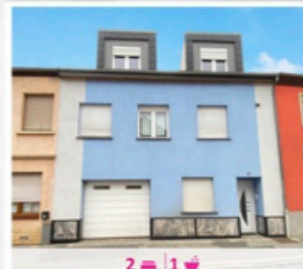

Préparez vos nouveaux projets!

www.are.lu

Retrouvez l'ensemble de nos biens sur
www.are.lu

Ne pas jeter sur la voie publique

À VENDRE

GREVENMACHER 1 600 000 €
Maison neuve de 167m² sur 5.2 ares

4 | 2 | 3

📞 26 33 19 23

BERELDANGE 2 395 000 €
Magnifique maison de 435m² sur 7.60 ares avec véranda, terrasse, balcon, jardin et garage

6 | 4 | 3

📞 26 33 19 23

ETTELBRUCK 499 000 €
Appart. de 70m² avec terrasse

2 | 1

📞 26 81 31 31

ETTELBRUCK 529 000 €
Appartement de 55m²

2 | 1

📞 26 81 31 31

SCHIFFLANGE 849 000 €
Duplex de 130m² + 4 terrasses

3 | 1

📞 24 55 82 95

SANEM 649 000 €
Appart. de 80m² avec cave et garage

2 | 1 | 2

REAL ESTATE

FRISANGE
Maison de 140m² sur 2.15 ares avec jardin et garage **1 050 000 €**

4 | 2 | 2

📞 26 33 19 23

PETANGE
Maison jumelée de 222m² utiles sur 3.25 ares **1 150 000 €**

3 | 2 | 4

📞 24 55 82 95

LUX.-EICH
Appart. de 117m² avec jardin **1 150 000 €**