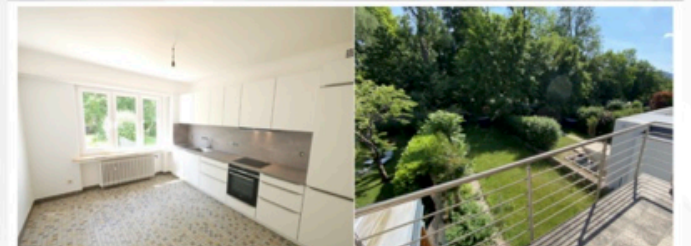

📞 26 33 19 23

ERMSDORF
Maison de 155m² avec bureau, garage et terrasse **720 000 €**

3 | 2 | 3

📞 26 81 31 31

NIEDERFEULEN
Maison de 150m² sur 3.39 ares **1 250 000 €**

3 | 2 | 2

📞 26 81 31 31

HELMSSANGE (WALFERDANGE)
Très belle maison de 215m² sur 3 ares avec terrasse, balcon, jardin, garage et parking **3 500 €**